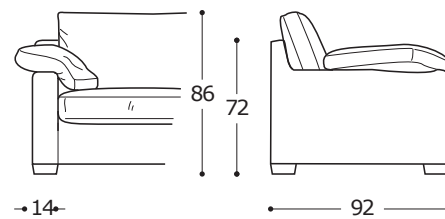

VERSIONE STANDARD / VERSION STANDARD:

1. Piede in legno tinta wengè. 2. Cuscini seduta in "POLIDAC". 3. Cuscini schienale in "POLIDAC".
  4. Cuscini bracciolo in "MOLLA PIUMA". - Nessuna possibilità di inserimento letto.
  1. Pied en bois teinté wengé. 2. Coussins assise en "POLIDAC". 3. Coussins dos en "POLIDAC".
  4. Coussins accoudoir en "MOLLA PIUMA". - Pas de possibilité d'insertion de lit.