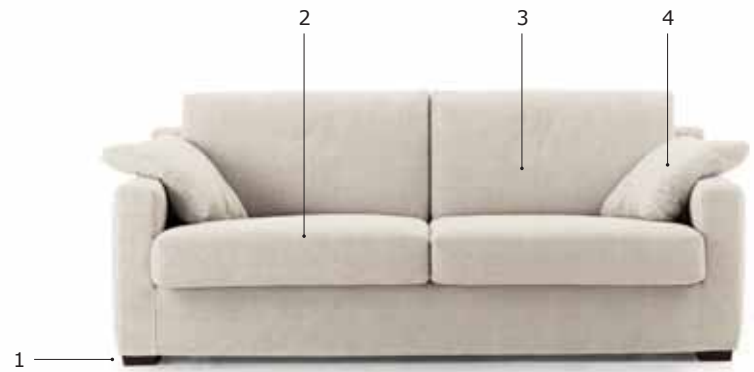

GINGER
Divaniletto / Canapés-lit

FRED
Elementi fissi / Canapés fixes

VERSIONE STANDARD / VERSION STANDARD:

1. Piede in legno tinta wengè. 2. Cuscini seduta in "POLIDAC". 3. Cuscini schienale in "POLIDAC".
4. Cuscini bracciolo in "MOLLA PIUMA". 5. Materasso a molle H.13 cm.
1. Pied en bois teinté wengé. 2. Coussins assise en "POLIDAC". 3. Coussins dos en "POLIDAC".
4. Coussins accoudoir en "MOLLA PIUMA". 5. Matelas à ressorts H.13 cm.